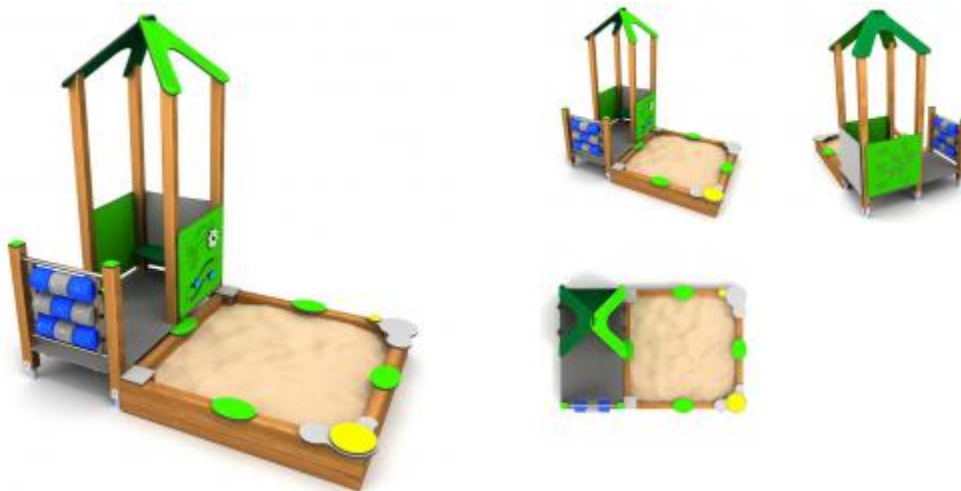

ECO U3 Spielhaus mit Sandkasten und TIC TAC TOE Spielmodul

2.598,75 €

Kurzübersicht

BU-8050 U3 Spielhaus mit Sandkasten und einem TIC TAC TOE Spielmodul aus der Buglo-ECO Linie:

Hochwertige und perfekt gearbeitetes U3 Spielhaus mit Sandkasten
Ständerwerk aus ø90x90mm Leimholz, Astfrei & wetterfest verleimt
Podestböden aus 10mm HPL mit rutschhemmender Oberfläche
Balustraden / Geländer aus 13mm HPL (verschiedene Füllungen lieferbar, bitte sprechen Sie unsere Berater an!) ,
Rahmen aus Edelstahl,
Rutsche mit Edelstahlbelag und Flanken aus 15mm HDPE

Spielanlage bestehend aus:
Spielturm mit Dach - Podesthöhe 30cm, Tic Tac Toe Spielmodul als Geländer, Sandkasten mit Sitzbrettchen
150x150cm

Dieses Spielgeräte ist nach EN1176 geprüft und für den öffentlichen Bereich zugelassen!