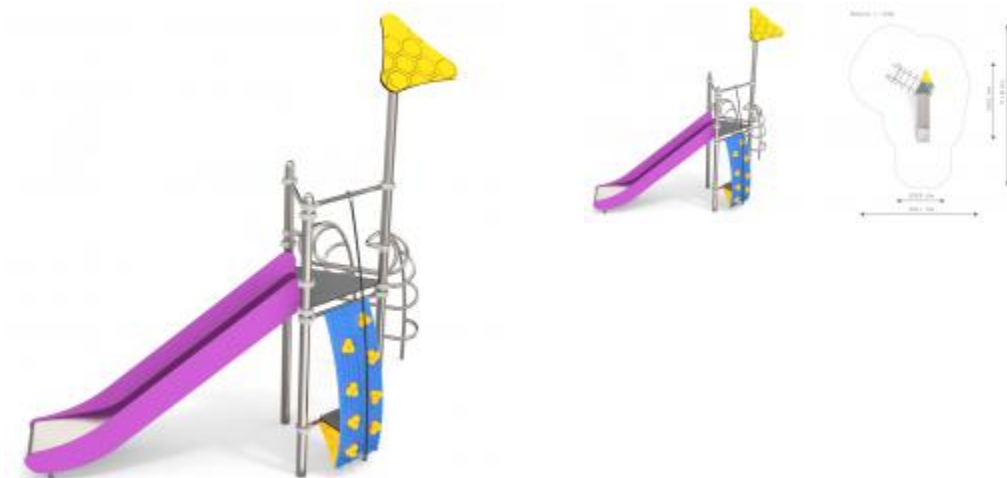

AQUARIUS Dreieckiger Spielturm mit einer Podesthöhe von 150cm

2.721,60 €

Kurzübersicht

BU-1608 Dreieckiger Spielturm mit einer Podesthöhe von 150cm aus der Buglo-Aquarius Linie

Hochwertiger und perfekt gearbeiteter Spielturm aus einer Edelstahlkonstruktion mit geschwungener Zugangsleiter, einer Kletterwand mit Seil und Rutsche.

Podesthöhe 150cm

Dieses Spielgerätee ist nach EN1176 geprüft und für den öffentlichen Bereich zugelassen!

Zusatzinformation

| | |
|-------------|------------|
| Art.-Nr.: | BU-1608 |
| Lieferzeit: | 5-6 Wochen |